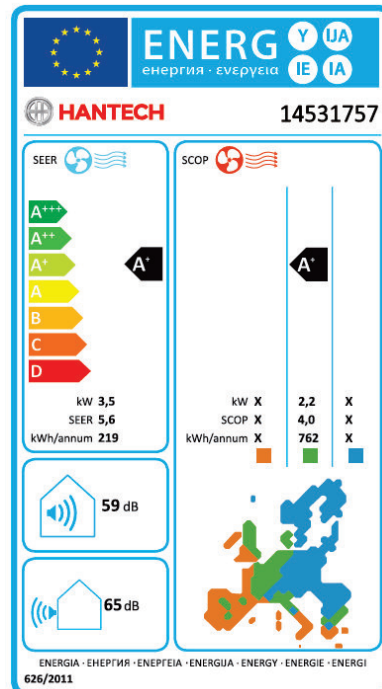

- ✓ 4 in 1 Portable Split Klimaanlage
- ✓ Kühlen, Ventilieren, Entfeuchten
- ✓ Heizfunktion
- ✓ Kälteleistung 12.000 Btu/h
- ✓ Heizleistung 12.000 Btu/h
- ✓ Geeignet für Räume bis ca. 35m²
- ✓ 3 Geschwindigkeiten
- ✓ Farbe Weiß
- ✓ waschbarer Staubfilter
- ✓ Kein Wassertank
- ✓ System Selbstdiagnose
- ✓ Auto Restart
- ✓ Kältemittel R32
- ✓ Energieklasse Kühlen A+
- ✓ Energieklasse Heizen A+
- ✓ 2m Kältemittelleitung

 Klimatisieren	 Entfeuchten	 Ventilieren	 Heizen
 max. 25-35m ²	 Timer	 Schlafmodus	 Autobetrieb
 LED Display	 0,5W Standby	 Bedienungssperre	 Selbstdiagnose