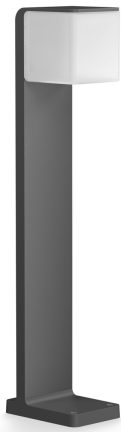

## GL 80 SC

anthrazit  
EAN 4007841 055479  
Art.-Nr. 055479

LED

3000 K

Intelligenter  
Hochfrequenz-  
Sensor 160°

1 - 5 m

IP44

2 - 2000 Lux

## Funktionsbeschreibung

Erhabenes Licht für Garten & Co. Die ideale Stand-Sensorleuchte rund ums Haus. Als Einzelleuchte oder als vernetzte Wegeleuchte für Einfahrten. Per App und Bluetooth einfach einzustellen und zu vernetzen. 63,25 cm hoher Standfuß aus langlebigem Aluminium in Anthrazit oder Silber. Leuchtgehäuse aus UV-beständigem Kunststoff. Versteckter iHF-Sensor (160°) mit bis zu 5 m Reichweite. Mit Softlichtstart, Nachtlicht (10-50%) und Dauerlicht (3000 K).