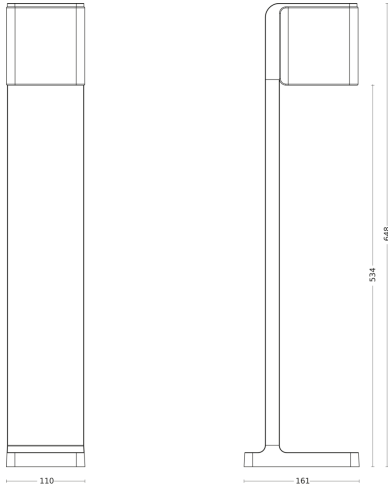

## Technische Daten

Abmessungen (L x B x H)	130 x 110 x 633 mm
Mit Leuchtmittel	Ja, STEINEL LED-System
Herstellergarantie	3 Jahre
Mit Fernbedienung	Nein
Variante	anthrazit
VPE1, EAN	4007841055479
Anwendung, Ort	Außenbereich
Anwendung, Raum	Garten, Hauseingang, Hof & Einfahrt, Rund ums Haus, Terrasse / Balkon
Farbe	Anthrazit
Inkl. Hausnummernbogen	Nein
Montageort	Stand
Schlagfestigkeit	IK03
Schutzart	IP44
Schutzklasse	I
Umgebungstemperatur	-20 – 40 °C
Werkstoff des Gehäuses	Aluminium

## Maßzeichnung