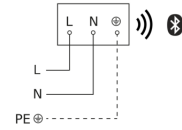

Schaltplan Bluetooth