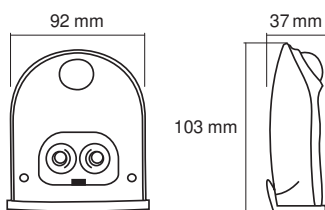

Maße & Gewicht

Länge	102,50 mm
Breite	92,40 mm
Höhe	36,50 mm
Produktgewicht	154,00 g

PG DoorLED Down MiCH

Materialien & Farben

Produktfarbe	Silber
Gehäusefarbe	Silber
Gehäusematerial	Polycarbonat (PC)

Material Abdeckung	Acrylnitril-Butadien-Styrol-Copolymer (ABS)
Quecksilbergehalt der Lampe	0.0 mg