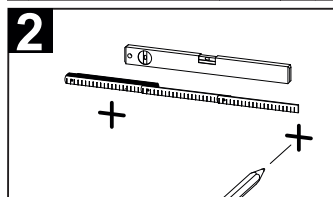

25140057
Siebdruckspiegel

Butterfly 50 x 70

Service:
Jokey Plastik Sohland GmbH
Industriestr.4
D-02689 Sohland/Spree

Montage-Hinweis User instruction

Empfohlen / recommended:		
A	2 x	
B	2 x	

Hinweis: Da es viele verschiedene Wandmaterialien gibt, ist das Befestigungsmaterial nicht beige packt. Erkundigen Sie sich ggf. beim Fachhandel nach geeignetem Befestigungsmaterial. Bei weiteren Fragen kontaktieren Sie uns!!