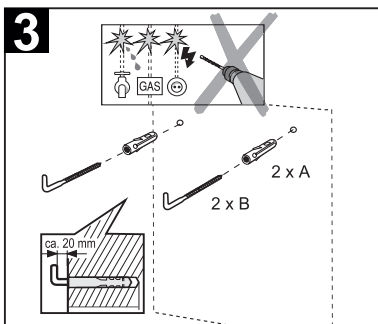

25140057
Siebdruckspiegel

Butterfly 50 x 70

Service:
Jokey Plastik Sohland GmbH
Industriestr.4
D-02689 Sohland/Spree

Montage-Hinweis User instruction

Empfohlen / recommended:		
A	2 x	
B	2 x	

Hinweis: Da es viele verschiedene Wandmaterialien gibt, ist das Befestigungsmaterial nicht beige packt. Erkundigen Sie sich ggf. beim Fachhandel nach geeignetem Befestigungsmaterial. Bei weiteren Fragen kontaktieren Sie uns!!