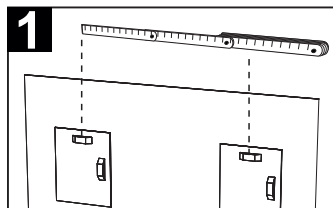

25140057
Siebdruckspiegel

Butterfly 50 x 70

Service:
Jokey Plastik Sohland GmbH
Industriestr.4
D-02689 Sohland/Spree

Montage-Hinweis User instruction

Empfohlen / recommended:		
A	2 x	
B	2 x	

Hinweis: Da es viele verschiedene Wandmaterialien gibt, ist das Befestigungsmaterial nicht beige packt. Erkundigen Sie sich ggf. beim Fachhandel nach geeignetem Befestigungsmaterial. Bei weiteren Fragen kontaktieren Sie uns!!