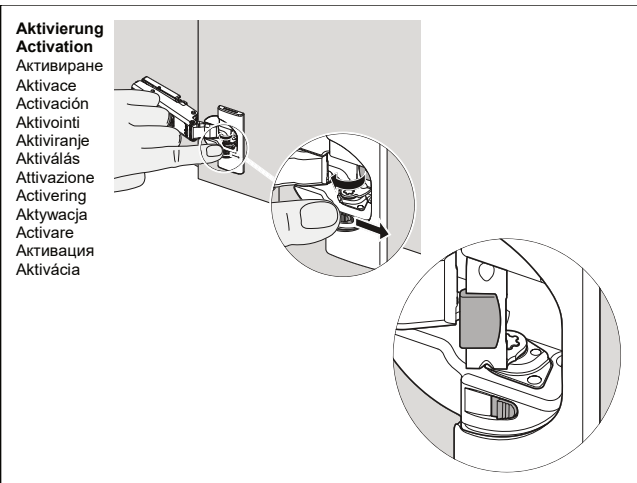

pelipal
PELIPAL GmbH
Hans-Wilhelm-Peters-Straße 2
33189 Schlagen
T: +49 (0)5252-848-0
info@pelipal.de

AZURLIGN
La signature de la salle de bain
PELIPAL France S.A.S.
48, route Ecospace
F-67120 Molsheim
T: 03 88 68 29 90
info@pelipal.fr