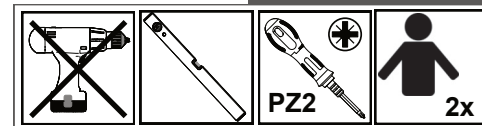

DE **Einstellung Schrankaufhänger "SAH 131"**  
 GB **Adjusting cabinet mounting bracket "SAH 131"**  
 FR **Réglage des boîtiers d'accrochage "SAH 131"**  
 BG Регулиране планки за окачване на шкаф "SAH 131"  
 CZ Seřízení skříňových závěsů "SAH 131"  
 ES Ajuste del colgador de armario "SAH 131"  
 FI Kaapin jousituksen säätö "SAH131"  
 HR Podešavanje ovisjeka ormara "SAH 131"  
 HU "SAH 131" szekrény felfüggesztő beállítása  
 IT Aggiustamento aggancio armadio "SAH 131"  
 NL Instelling kastophanging "SAH 131"  
 PL Ustawienie zawieszania szafki "SAH 131"  
 RO Reglajul agatatoarei de dulap "SAH 131"  
 RU Установка подвески для шкафа "SAH 131"  
 SE Inställning skåpphängning "SAH 131"  
 SK Nastavenie skriňových závesov "SAH 131"  
 SL Nastavitev obešala za omaro "SAH 131"

M3

DE **Scharniereinstellung "CLIP"**  
 GB **Adjusting "CLIP" hinge**  
 FR **Règlage des charnières "CLIP"**  
 BG Регулиране на шарнира "CLIP"  
 CZ Seřízení pantů "CLIP"  
 ES Ajuste de las bisagras "CLIP"  
 FI CLIP-saranan säätö  
 HR Podešavanje šarnira "CLIP"  
 HU "CLIP" csuklópánt beállítása  
 IT Aggiustamento cerniera "CLIP"  
 NL Scharnierinstelling "CLIP"  
 PL Ustawienie zawiasów "CLIP"  
 RO Reglajul balamalelor "CLIP"  
 RU Установка шарниров "CLIP"  
 SE Inställning av gångjärn "CLIP"  
 SK Nastavenie pántov "CLIP"  
 SL Nastavitev tečajev "CLIP"