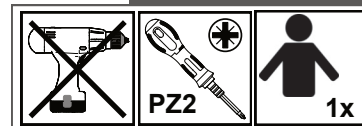

DE **Scharniereinstellung "CLIP"**
GB **Adjusting "CLIP" hinge**
FR **Règlage des charnières "CLIP"**
BG Регулиране на шарнира "CLIP"
CZ Seřízení pantů "CLIP"
ES Ajuste de las bisagras "CLIP"
FI CLIP-saranan säätö
HR Podešavanje šarnira "CLIP"
HU "CLIP" csuklópánt beállítása
IT Aggiustamento cerniera "CLIP"
NL Scharnierinstelling "CLIP"
PL Ustawienie zawiasów "CLIP"
RO Reglajul balamalelor "CLIP"
RU Установка шарниров "CLIP"
SE Inställning av gångjärn "CLIP"
SK Nastavenie pántov "CLIP"
SL Nastavitev tečajev "CLIP"

M8