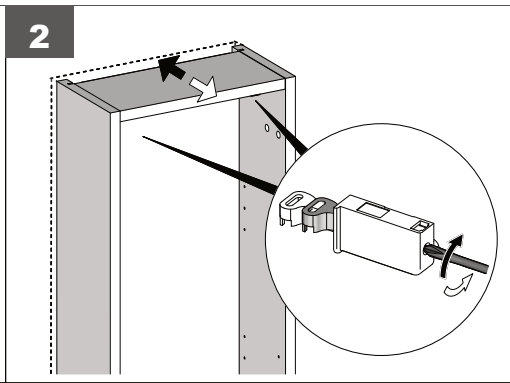

DE **Einstellung Schrankaufhänger "SAH 131"**  
 GB **Adjusting cabinet mounting bracket "SAH 131"**  
 FR **Réglage des boîtiers d'accrochage "SAH 131"**  
 BG Регулиране планки за окачване на шкаф "SAH 131"  
 CZ Seřízení skříňových závěsů "SAH 131"  
 ES Ajuste del colgador de armario "SAH 131"  
 FI Kaapin jousituksen säätö "SAH131"  
 HR Podešavanje ovisjeka ormara "SAH 131"  
 HU "SAH 131" szekrény felfüggesztő beállítása  
 IT Aggiustamento aggancio armadio "SAH 131"  
 NL Instelling kastophanging "SAH 131"  
 PL Ustawienie zawieszania szafki "SAH 131"  
 RO Reglajul agatatoarei de dulap "SAH 131"  
 RU Установка подвески для шкафа "SAH 131"  
 SE Inställning skåpphängning "SAH 131"  
 SK Nastavenie skriňových závesov "SAH 131"  
 SL Nastavitev obešala za omaro "SAH 131"

M3

DE **Scharniereinstellung "CLIP"**  
 GB **Adjusting "CLIP" hinge**  
 FR **Règlage des charnières "CLIP"**  
 BG Регулиране на шарнира "CLIP"  
 CZ Seřízení pantů "CLIP"  
 ES Ajuste de las bisagras "CLIP"  
 FI CLIP-saranan säätö  
 HR Podešavanje šarnira "CLIP"  
 HU "CLIP" csuklópánt beállítása  
 IT Aggiustamento cerniera "CLIP"  
 NL Scharnierinstelling "CLIP"  
 PL Ustawienie zawiasów "CLIP"  
 RO Reglajul balamalelor "CLIP"  
 RU Установка шарниров "CLIP"  
 SE Inställning av gångjärn "CLIP"  
 SK Nastavenie pántov "CLIP"  
 SL Nastavitev tečajev "CLIP"