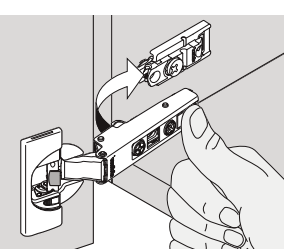

pelipal
PELIPAL GmbH
Hans-Wilhelm-Peters-Straße 2
33189 Schlagen
T: +49 (0)5252-848-0
info@pelipal.de

AZURLIGN
La signature de la salle de bain
PELIPAL France S.A.S.
48, route Ecospace
F-67120 Molsheim
T: 03 88 68 29 90
info@pelipal.fr