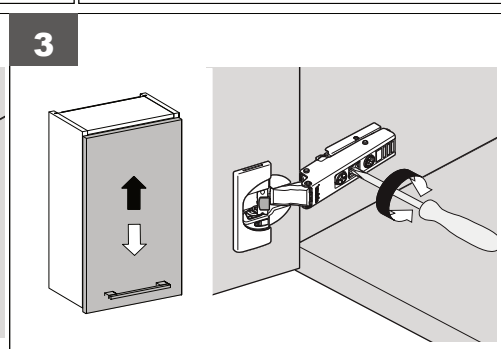

pelipal
PELIPAL GmbH
Hans-Wilhelm-Peters-Straße 2
33189 Schlagen
T: +49 (0)5252-848-0
info@pelipal.de

AZURLIGN
La signature de la salle de bain
PELIPAL France S.A.S.
48, route Ecospace
F-67120 Molsheim
T: 03 88 68 29 90
info@pelipal.fr