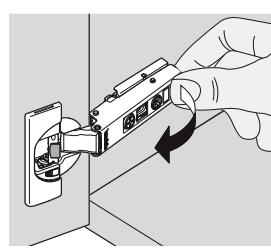

Demontage
Disassembling
Démontage
Демонтаж
Demontáž
Demontaje
Purku
Demontaža
Leszerelés
Smontaggio
Demontaž
Demontare
Demontering

Montage
Assembling
Montage
Montáž
Montaje
Asennus
Montaža
Felszerelés
Montaggio
Montaż
Montare
Montering