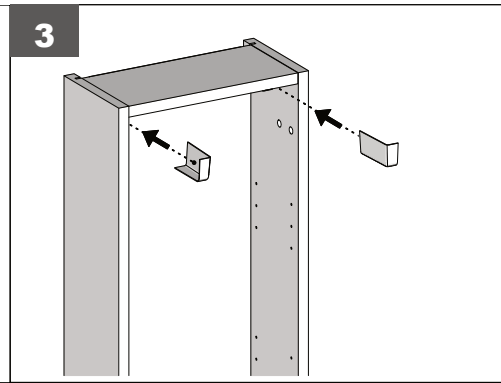

DE **Einstellung Schrankaufhänger "SAH 131"**  
 GB **Adjusting cabinet mounting bracket "SAH 131"**  
 FR **Réglage des boîtiers d'accrochage "SAH 131"**  
 BG Регулиране планки за окачване на шкаф "SAH 131"  
 CZ Seřízení skříňových závěsů "SAH 131"  
 ES Ajuste del colgador de armario "SAH 131"  
 FI Kaapin jousituksen säätö "SAH131"  
 HR Podešavanje ovisjeka ormara "SAH 131"  
 HU "SAH 131" szekrény felfüggesztő beállítása  
 IT Aggiustamento aggancio armadio "SAH 131"  
 NL Instelling kastophanging "SAH 131"  
 PL Ustawienie zawieszania szafki "SAH 131"  
 RO Reglajul agatatoarei de dulap "SAH 131"  
 RU Установка подвески для шкафа "SAH 131"  
 SE Inställning skåpphängning "SAH 131"  
 SK Nastavenie skriňových závesov "SAH 131"  
 SL Nastavitev obešala za omaro "SAH 131"

M3

DE **Scharniereinstellung "CLIP"**  
 GB **Adjusting "CLIP" hinge**  
 FR **Règlage des charnières "CLIP"**  
 BG Регулиране на шарнира "CLIP"  
 CZ Seřízení pantů "CLIP"  
 ES Ajuste de las bisagras "CLIP"  
 FI CLIP-saranan säätö  
 HR Podešavanje šarnira "CLIP"  
 HU "CLIP" csuklópánt beállítása  
 IT Aggiustamento cerniera "CLIP"  
 NL Scharnierinstelling "CLIP"  
 PL Ustawienie zawiasów "CLIP"  
 RO Reglajul balamalelor "CLIP"  
 RU Установка шарниров "CLIP"  
 SE Inställning av gångjärn "CLIP"  
 SK Nastavenie pántov "CLIP"  
 SL Nastavitev tečajev "CLIP"