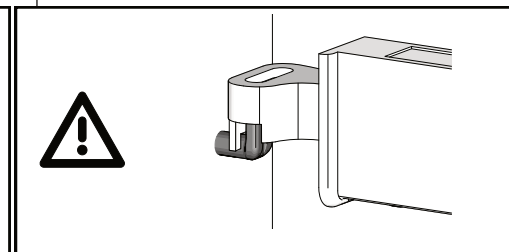

DE **Einstellung Schrankaufhänger "SAH 131"**  
 GB **Adjusting cabinet mounting bracket "SAH 131"**  
 FR **Réglage des boîtiers d'accrochage "SAH 131"**  
 BG Регулиране планки за окачване на шкаф "SAH 131"  
 CZ Seřízení skříňových závěsů "SAH 131"  
 ES Ajuste del colgador de armario "SAH 131"  
 FI Kaapin jousituksen säätö "SAH131"  
 HR Podešavanje ovisjeka ormara "SAH 131"  
 HU "SAH 131" szekrény felfüggesztő beállítása  
 IT Aggiustamento aggancio armadio "SAH 131"  
 NL Instelling kastophanging "SAH 131"  
 PL Ustawienie zawieszania szafki "SAH 131"  
 RO Reglajul agatatoarei de dulap "SAH 131"  
 RU Установка подвески для шкафа "SAH 131"  
 SE Inställning skåpphängning "SAH 131"  
 SK Nastavenie skriňových závesov "SAH 131"  
 SL Nastavitev obešala za omaro "SAH 131"

M3

DE **Scharniereinstellung "CLIP"**  
 GB **Adjusting "CLIP" hinge**  
 FR **Règlage des charnières "CLIP"**  
 BG Регулиране на шарнира "CLIP"  
 CZ Seřízení pantů "CLIP"  
 ES Ajuste de las bisagras "CLIP"  
 FI CLIP-saranan säätö  
 HR Podešavanje šarnira "CLIP"  
 HU "CLIP" csuklópánt beállítása  
 IT Aggiustamento cerniera "CLIP"  
 NL Scharnierinstelling "CLIP"  
 PL Ustawienie zawiasów "CLIP"  
 RO Reglajul balamalelor "CLIP"  
 RU Установка шарниров "CLIP"  
 SE Inställning av gångjärn "CLIP"  
 SK Nastavenie pántov "CLIP"  
 SL Nastavitev tečajev "CLIP"