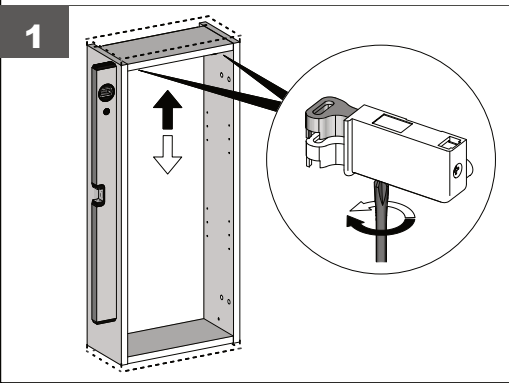

DE **Einstellung Schrankaufhänger "SAH 131"**  
 GB **Adjusting cabinet mounting bracket "SAH 131"**  
 FR **Réglage des boîtiers d'accrochage "SAH 131"**  
 BG Регулиране планки за окачване на шкаф "SAH 131"  
 CZ Seřízení skříňových závěsů "SAH 131"  
 ES Ajuste del colgador de armario "SAH 131"  
 FI Kaapin jousituksen säätö "SAH131"  
 HR Podešavanje ovisjeka ormara "SAH 131"  
 HU "SAH 131" szekrény felfüggesztő beállítása  
 IT Aggiustamento aggancio armadio "SAH 131"  
 NL Instelling kastophanging "SAH 131"  
 PL Ustawienie zawieszania szafki "SAH 131"  
 RO Reglajul agatatoarei de dulap "SAH 131"  
 RU Установка подвески для шкафа "SAH 131"  
 SE Inställning skåpphängning "SAH 131"  
 SK Nastavenie skriňových závesov "SAH 131"  
 SL Nastavitev obešala za omaro "SAH 131"

M3

DE **Scharniereinstellung "CLIP"**  
 GB **Adjusting "CLIP" hinge**  
 FR **Règlage des charnières "CLIP"**  
 BG Регулиране на шарнира "CLIP"  
 CZ Seřízení pantů "CLIP"  
 ES Ajuste de las bisagras "CLIP"  
 FI CLIP-saranan säätö  
 HR Podešavanje šarnira "CLIP"  
 HU "CLIP" csuklópánt beállítása  
 IT Aggiustamento cerniera "CLIP"  
 NL Scharnierinstelling "CLIP"  
 PL Ustawienie zawiasów "CLIP"  
 RO Reglajul balamalelor "CLIP"  
 RU Установка шарниров "CLIP"  
 SE Inställning av gångjärn "CLIP"  
 SK Nastavenie pántov "CLIP"  
 SL Nastavitev tečajev "CLIP"