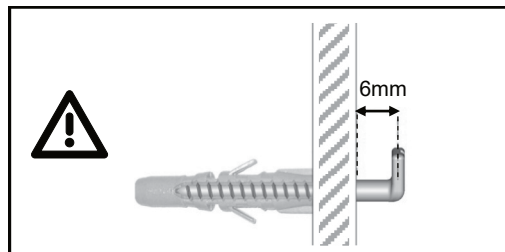

DE **Einstellung Schrankaufhänger "SAH 131"**  
 GB **Adjusting cabinet mounting bracket "SAH 131"**  
 FR **Réglage des boîtiers d'accrochage "SAH 131"**  
 BG Регулиране планки за окачване на шкаф "SAH 131"  
 CZ Seřízení skříňových závěsů "SAH 131"  
 ES Ajuste del colgador de armario "SAH 131"  
 FI Kaapin jousituksen säätö "SAH131"  
 HR Podešavanje ovisjeka ormara "SAH 131"  
 HU "SAH 131" szekrény felfüggesztő beállítása  
 IT Aggiustamento aggancio armadio "SAH 131"  
 NL Instelling kastophanging "SAH 131"  
 PL Ustawienie zawieszania szafki "SAH 131"  
 RO Reglajul agatatoarei de dulap "SAH 131"  
 RU Установка подвески для шкафа "SAH 131"  
 SE Inställning skåpphängning "SAH 131"  
 SK Nastavenie skriňových závesov "SAH 131"  
 SL Nastavitev obešala za omaro "SAH 131"

M3

DE **Scharniereinstellung "CLIP"**  
 GB **Adjusting "CLIP" hinge**  
 FR **Règlage des charnières "CLIP"**  
 BG Регулиране на шарнира "CLIP"  
 CZ Seřízení pantů "CLIP"  
 ES Ajuste de las bisagras "CLIP"  
 FI CLIP-saranan säätö  
 HR Podešavanje šarnira "CLIP"  
 HU "CLIP" csuklópánt beállítása  
 IT Aggiustamento cerniera "CLIP"  
 NL Scharnierinstelling "CLIP"  
 PL Ustawienie zawiasów "CLIP"  
 RO Reglajul balamalelor "CLIP"  
 RU Установка шарниров "CLIP"  
 SE Inställning av gångjärn "CLIP"  
 SK Nastavenie pántov "CLIP"  
 SL Nastavitev tečajev "CLIP"