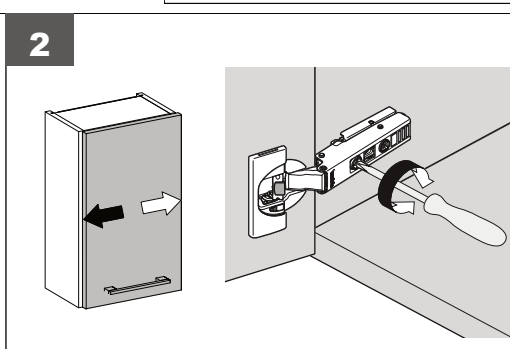

pelipal
PELIPAL GmbH
Hans-Wilhelm-Peters-Straße 2
33189 Schlagen
T: +49 (0)5252-848-0
info@pelipal.de

AZURLIGN
La signature de la salle de bain
PELIPAL France S.A.S.
48, route Ecospace
F-67120 Molsheim
T: 03 88 68 29 90
info@pelipal.fr