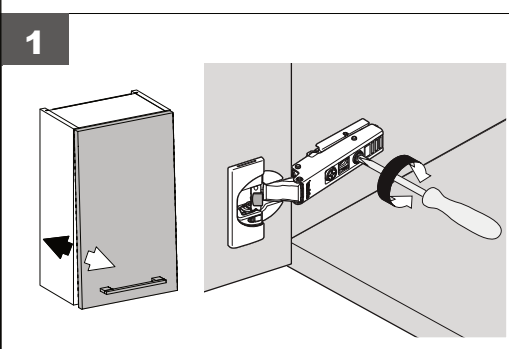

pelipal
PELIPAL GmbH
Hans-Wilhelm-Peters-Straße 2
33189 Schlagen
T: +49 (0)5252-848-0
info@pelipal.de

AZURLIGN
La signature de la salle de bain
PELIPAL France S.A.S.
48, route Ecospace
F-67120 Molsheim
T: 03 88 68 29 90
info@pelipal.fr