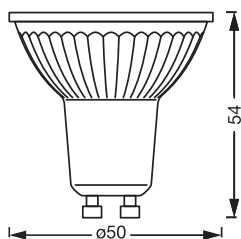

Photometrische Daten

Lichtfarbe (Bezeichnung)	RGBW
Lichtstromerhalt am Ende der Nennlebensdauer	0.95
Standardabweichung des Farbabgleichs	≤ 6 sdc _m
Nennlichtstrom	350 lm
Lichtstrom	350 lm
Lichtausbeute	74 lm/W
Lichtstärke	600 cd
Einstellbare Farbtemperatur	2700...6500 K
Farbtemperatur	2700...6500 K
Farbwiedergabeindex Ra	≥ 80
Flimmer-Messgröße (Pst LM)	1
Messgröße für Stroboskop-Effekte (SVM)	0.4

Everlight 67-22ST-KK3C 2700K

Lichttechnische Daten

Ausstrahlungswinkel	45 °
Startzeit	0.5 s
Aufwärmzeit (60 %)	0.50 s

Maße & Gewicht

Produktgewicht	43,00 g
Durchmesser	50,00 mm
Maximaler Durchmesser	50 mm
Länge	54,00 mm
Breite	50.00 mm
Höhe	50.00 mm
Außenkolben [PICOS]	PAR51