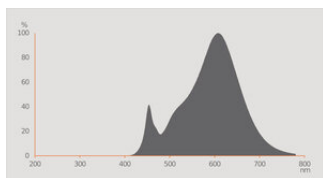

Photometrische Daten

Lichtfarbe (Bezeichnung)	RGBW
Lichtstromerhalt am Ende der Nennlebensdauer	0.95
Standardabweichung des Farbabgleichs	≤ 6 sdc _m
Nennlichtstrom	350 lm
Lichtstrom	350 lm
Lichtausbeute	74 lm/W
Lichtstärke	600 cd
Einstellbare Farbtemperatur	2700...6500 K
Farbtemperatur	2700...6500 K
Farbwiedergabeindex Ra	≥ 80
Flimmer-Messgröße (Pst LM)	1
Messgröße für Stroboskop-Effekte (SVM)	0.4

Everlight 67-22ST-KK3C 2700K

Lichttechnische Daten

Ausstrahlungswinkel	45 °
Startzeit	0.5 s
Aufwärmzeit (60 %)	0.50 s

Maße & Gewicht

Produktgewicht	43,00 g
Durchmesser	50,00 mm
Maximaler Durchmesser	50 mm
Länge	54,00 mm
Breite	50.00 mm
Höhe	50.00 mm
Außenkolben [PICOS]	PAR51