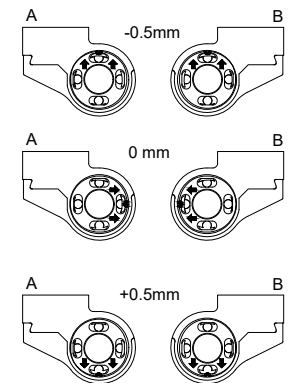

1,5 x

Aufsatztürbänder - Bandeinstellung	K1026095
Surface-mounted door hinges - Hinge adjustment	0100
Paumelles en applique - Réglage des paumelles	
Opbouwdeurscharnieren - Scharnierafstelling	Schüco ADS