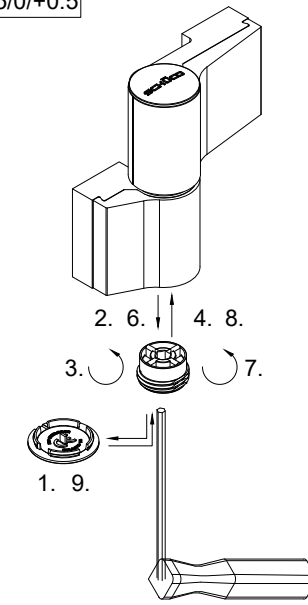

1,5 x

Aufsatztürbänder - Bandeinstellung	K1026095
Surface-mounted door hinges - Hinge adjustment	0100
Paumelles en applique - Réglage des paumelles	
Opbouwdeurscharnieren - Scharnierafstelling	Schüco ADS