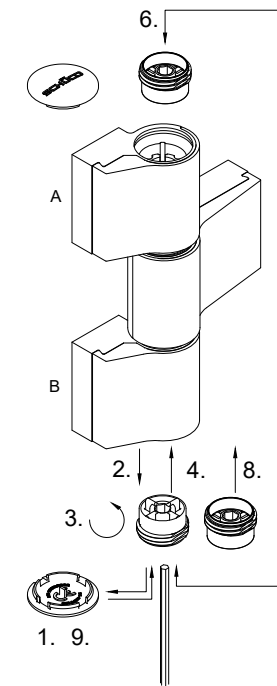

1,5 x

Aufsatztürbänder - Bandeinstellung	K1026095
Surface-mounted door hinges - Hinge adjustment	0100
Paumelles en applique - Réglage des paumelles	
Opbouwdeurscharnieren - Scharnierafstelling	Schüco ADS