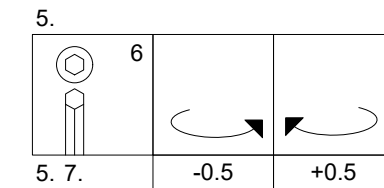

1,5 x

Aufsatztürbänder - Bandeinstellung
 Surface-mounted door hinges - Hinge adjustment
 Paumelles en applique - Réglage des paumelles
 Opbouwdeurscharnieren - Scharnierafstelling

K1026095

0100

Schüco ADS