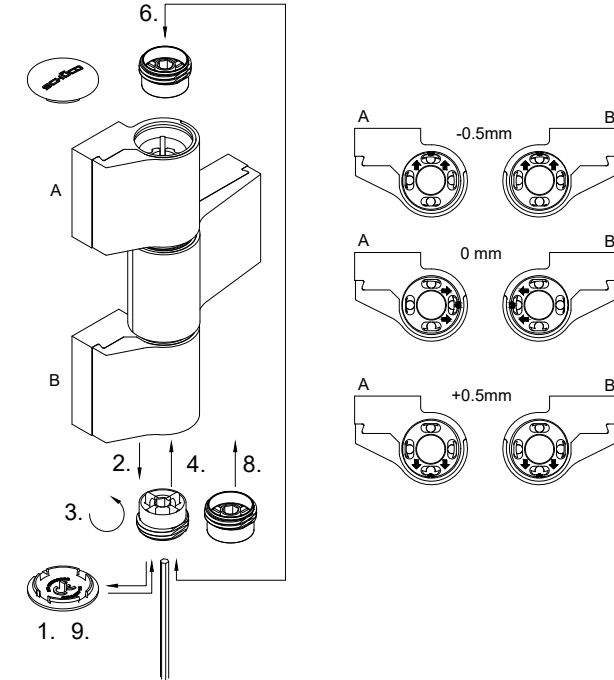

1,5 x

Aufsatztürbänder - Bandeinstellung
 Surface-mounted door hinges - Hinge adjustment
 Paumelles en applique - Réglage des paumelles
 Opbouwdeurscharnieren - Scharnierafstelling

K1026095

0100

Schüco ADS