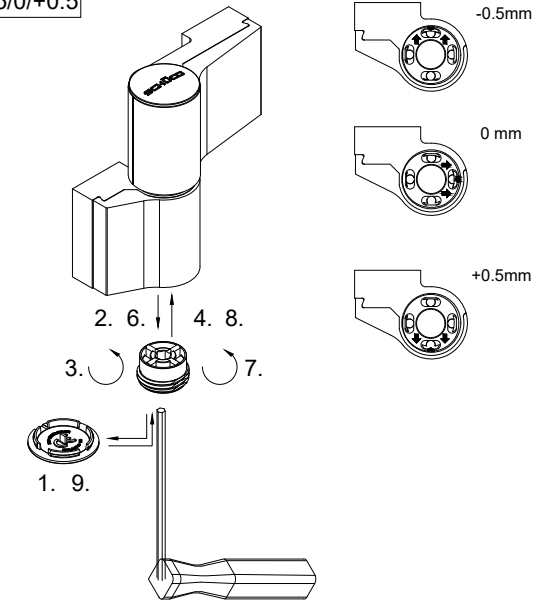

1,5 x

Aufsatztürbänder - Bandeinstellung
 Surface-mounted door hinges - Hinge adjustment
 Paumelles en applique - Réglage des paumelles
 Opbouwdeurscharnieren - Scharnierafstelling

K1026095

0100

Schüco ADS