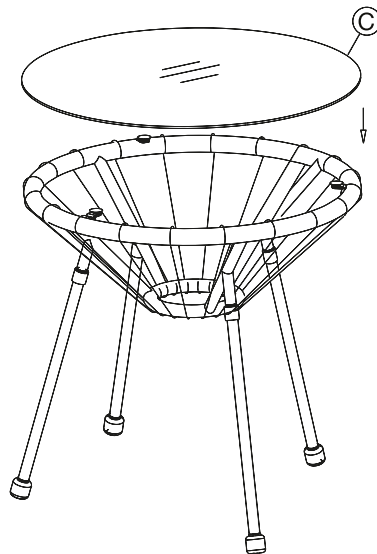

## Montage

Schritt 1:

Schritt 2:

Schritt 3:

## Technische Daten

Art.-Nr.	559160
Produktbezeichnung	BEISTELLTISCH »BALI«
Maße (HxØ)	ca. 45x45 cm
Material	Stahl, Glas
max. Belastbarkeit	50 kg