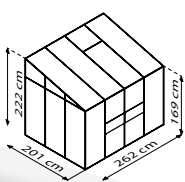

OSIRIS

KURZ & KNAPP

- ✓ Schön, hoch und mit breiten Doppelschiebetüren ausgestattetes Anlehnengewächshaus
- ✓ Verglasung mit Hohlkammerplatten für weiches Licht und bessere Isoliereigenschaften
- ✓ Befestigung an einer Hauswand oder Mauer notwendig
- ✓ Eloxierete oder pulverbeschichtete Aluminiumprofile für dauerhaften Schutz vor Korrosion
- ✓ 3 Größen von ca. 5,2 bis 7,8 m²
- ✓ Inkl. Dachfenster + Regenrinnen, 2 Regenfallrohren + Anschlagsschraube zur Windsicherung der Schiebetüren

TECHNISCHE DATEN

| | |
|--------------------------|--|
| Hausart: | Anlehnengewächshaus |
| Art: | Besonderes Modell |
| Größen: | 3 |
| Verglasungsarten: | HKP ca. 4 mm oder 6 mm; Kombiverglasung: ESG ca. 3 mm + HKP ca. 6 mm im Dach |
| Glashaltetechnik: | Federklammern |
| Farben: | Alu eloxiert; Schwarz oder Smaragd pulverbeschichtet |
| Dachfenster: | 1-2 |
| Außenmaß: | B 2,62-3,87 m x H 2,21 m |
| Traufenhöhe: | 1,69 m |
| Türmaße: | B 1,22 x H 1,63 m |