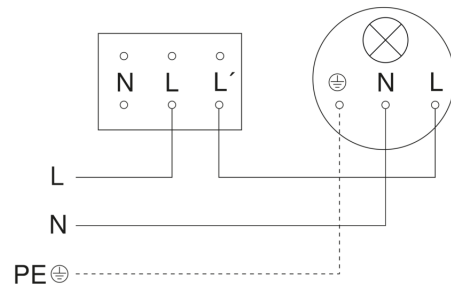

IR 180 UP easy

Unterputz
EAN 4007841 055790
Art.-Nr. 055790

Technische Daten

Abmessungen (L x B x H)	57 x 81 x 81 mm
Mit Bewegungsmelder	Ja
Herstellergarantie	3 Jahre
Einstellungen via	Potis
Mit Fernbedienung	Nein
Variante	Unterputz
VPE1, EAN	4007841055790
Ausführung	Bewegungsmelder
Anwendung, Ort	Innenbereich
Anwendung, Raum	Flur / Gang, Funktionsraum / Nebenraum, Teeküche, Treppenhaus, WC / Waschraum, Innenbereich
Farbe	Weiß
Farbe, RAL	9010
Inkl. Eckwandhalter	Nein
Montageort	Wand
Montageart	Unterputz, Wand
Schutzart	IP20
Umgebungstemperatur	0 – 40 °C
Werkstoff	Kunststoff
Netzanschluss	220 – 240 V / 50 – 60 Hz
Schaltausgang 1, Ohmsch	200 W
Schaltausgang 1, Anzahl LED/Leuchtstofflampen	4 stk.
Leuchtstofflampen EVG	150 W
Leuchtstofflampen unkompensiert	150 VA
Leuchtstofflampen reihenkompensiert	150 VA
Leuchtstofflampen parallelkompensiert	150 VA

Schaltausgang 1, Niedervolt Halogenlampen	200 VA
LED Lampen	40 W
LED Lampen > 2 W	100 W
LED Lampen > 8 W	160 W
Kapazitive Belastung in µF	132 µF
Sensortechnologie	Passiv-Infrarot
Montagehöhe	1,10 – 2,20 m
Montagehöhe max	2,20 m
optimale Montagehöhe	1,1 m
Erfassungswinkel	180 °
Öffnungswinkel	90 °
Unterkriechschutz	Ja
segmentweise Ausblendung	Nein
Elektronische Skalierbarkeit	Nein
Mechanische Skalierbarkeit	Nein
Reichweite Radial	r = 2 m (6 m ²)
Reichweite Tangential	r = 8 m (101 m ²)
Dämmerungseinstellung	2 – 1000 lx
Zeiteinstellung	5 s – 30 Min.
Grundlichtfunktion	Nein
Hauptlicht einstellbar	Nein
Dämmerungseinstellung Teach	Nein
Konstantlichtregelung	Nein
Vernetzung	Nein

IR 180 UP easy

Unterputz

EAN 4007841 055790

Art.-Nr. 055790

Maßzeichnung

Schaltplan 2-Draht-Verkabelung

Schaltplan 3-Draht-Verkabelung

Schaltplan Vernetzung mehrerer Sensoren