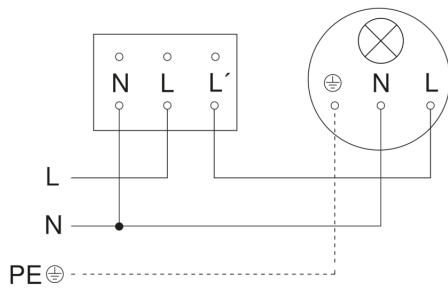

IR 180 UP easy

Unterputz
EAN 4007841 055790
Art.-Nr. 055790

Technische Daten

Abmessungen (L x B x H)	57 x 81 x 81 mm
Mit Bewegungsmelder	Ja
Herstellergarantie	3 Jahre
Einstellungen via	Potis
Mit Fernbedienung	Nein
Variante	Unterputz
VPE1, EAN	4007841055790
Ausführung	Bewegungsmelder
Anwendung, Ort	Innenbereich
Anwendung, Raum	Flur / Gang, Funktionsraum / Nebenraum, Teeküche, Treppenhaus, WC / Waschraum, Innenbereich
Farbe	Weiß
Farbe, RAL	9010
Inkl. Eckwandhalter	Nein
Montageort	Wand
Montageart	Unterputz, Wand
Schutzart	IP20
Umgebungstemperatur	0 – 40 °C
Werkstoff	Kunststoff
Netzanschluss	220 – 240 V / 50 – 60 Hz
Schaltausgang 1, Ohmsch	200 W
Schaltausgang 1, Anzahl LED/Leuchtstofflampen	4 stk.
Leuchtstofflampen EVG	150 W
Leuchtstofflampen unkompensiert	150 VA
Leuchtstofflampen reihenkompensiert	150 VA
Leuchtstofflampen parallelkompensiert	150 VA

Schaltausgang 1, Niedervolt Halogenlampen	200 VA
LED Lampen	40 W
LED Lampen > 2 W	100 W
LED Lampen > 8 W	160 W
Kapazitive Belastung in µF	132 µF
Sensortechnologie	Passiv-Infrarot
Montagehöhe	1,10 – 2,20 m
Montagehöhe max	2,20 m
optimale Montagehöhe	1,1 m
Erfassungswinkel	180 °
Öffnungswinkel	90 °
Unterkriechschutz	Ja
segmentweise Ausblendung	Nein
Elektronische Skalierbarkeit	Nein
Mechanische Skalierbarkeit	Nein
Reichweite Radial	r = 2 m (6 m ²)
Reichweite Tangential	r = 8 m (101 m ²)
Dämmerungseinstellung	2 – 1000 lx
Zeiteinstellung	5 s – 30 Min.
Grundlichtfunktion	Nein
Hauptlicht einstellbar	Nein
Dämmerungseinstellung Teach	Nein
Konstantlichtregelung	Nein
Vernetzung	Nein

IR 180 UP easy

Unterputz

EAN 4007841 055790

Art.-Nr. 055790

Maßzeichnung

Schaltplan 2-Draht-Verkabelung

Schaltplan 3-Draht-Verkabelung

Schaltplan Vernetzung mehrerer Sensoren