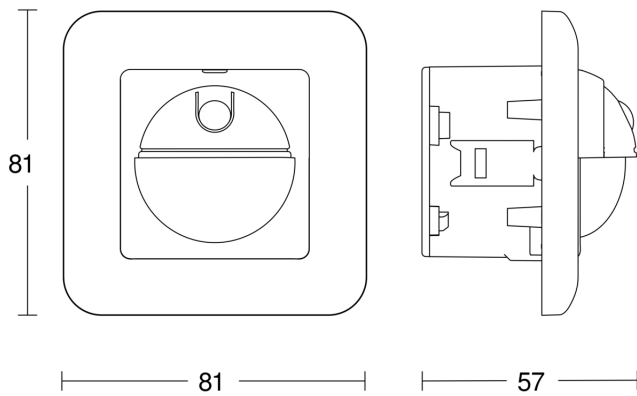

IR 180 UP easy

Unterputz
EAN 4007841 055790
Art.-Nr. 055790

Technische Daten

Abmessungen (L x B x H)	57 x 81 x 81 mm
Mit Bewegungsmelder	Ja
Herstellergarantie	3 Jahre
Einstellungen via	Potis
Mit Fernbedienung	Nein
Variante	Unterputz
VPE1, EAN	4007841055790
Ausführung	Bewegungsmelder
Anwendung, Ort	Innenbereich
Anwendung, Raum	Flur / Gang, Funktionsraum / Nebenraum, Teeküche, Treppenhaus, WC / Waschraum, Innenbereich
Farbe	Weiß
Farbe, RAL	9010
Inkl. Eckwandhalter	Nein
Montageort	Wand
Montageart	Unterputz, Wand
Schutzart	IP20
Umgebungstemperatur	0 – 40 °C
Werkstoff	Kunststoff
Netzanschluss	220 – 240 V / 50 – 60 Hz
Schaltausgang 1, Ohmsch	200 W
Schaltausgang 1, Anzahl LED/Leuchtstofflampen	4 stk.
Leuchtstofflampen EVG	150 W
Leuchtstofflampen unkompensiert	150 VA
Leuchtstofflampen reihenkompensiert	150 VA
Leuchtstofflampen parallelkompensiert	150 VA

Schaltausgang 1, Niedervolt Halogenlampen	200 VA
LED Lampen	40 W
LED Lampen > 2 W	100 W
LED Lampen > 8 W	160 W
Kapazitive Belastung in µF	132 µF
Sensortechnologie	Passiv-Infrarot
Montagehöhe	1,10 – 2,20 m
Montagehöhe max	2,20 m
optimale Montagehöhe	1,1 m
Erfassungswinkel	180 °
Öffnungswinkel	90 °
Unterkriechschutz	Ja
segmentweise Ausblendung	Nein
Elektronische Skalierbarkeit	Nein
Mechanische Skalierbarkeit	Nein
Reichweite Radial	r = 2 m (6 m ²)
Reichweite Tangential	r = 8 m (101 m ²)
Dämmerungseinstellung	2 – 1000 lx
Zeiteinstellung	5 s – 30 Min.
Grundlichtfunktion	Nein
Hauptlicht einstellbar	Nein
Dämmerungseinstellung Teach	Nein
Konstantlichtregelung	Nein
Vernetzung	Nein

IR 180 UP easy

Unterputz

EAN 4007841 055790

Art.-Nr. 055790

Maßzeichnung

Schaltplan 2-Draht-Verkabelung

Schaltplan 3-Draht-Verkabelung

Schaltplan Vernetzung mehrerer Sensoren